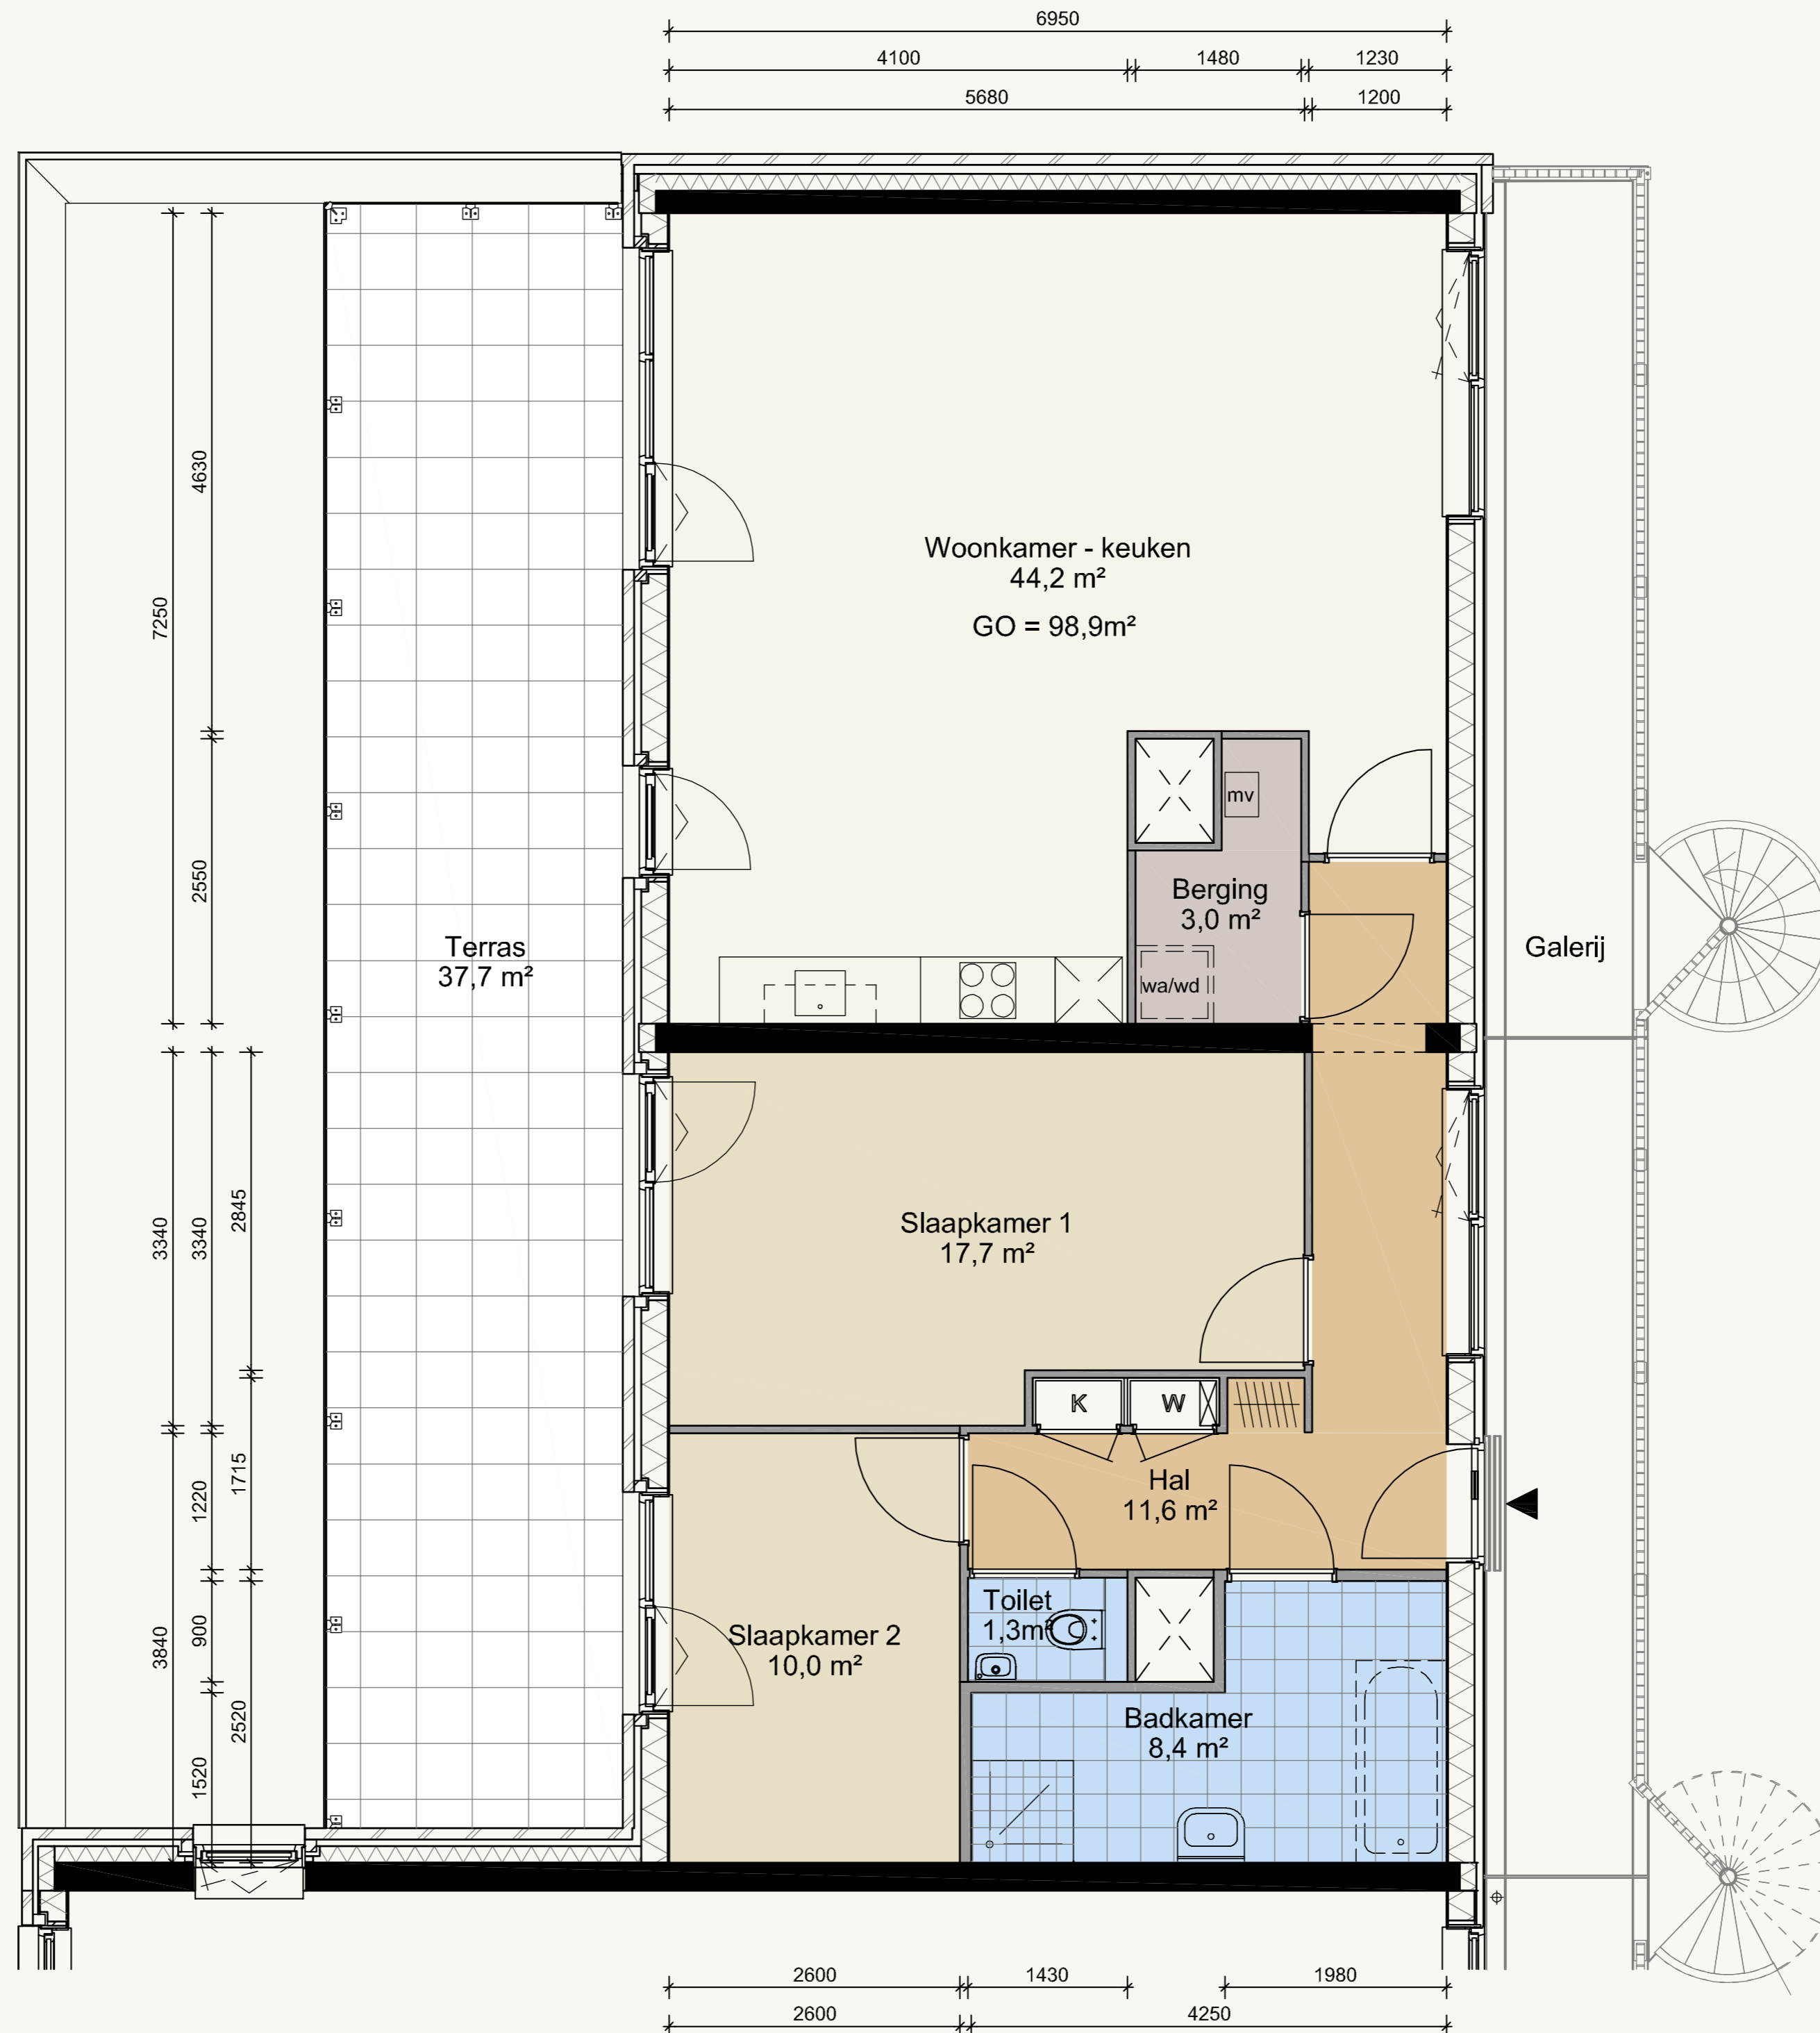

WONINGPLATTEGROND

Bouwnummer: 31
Gebruiksoppervlakte ca. 98,9m²

Leidsche Maan Allure
Type 8

WONINGTYPE VIII
3-KAMER APPARTEMENT